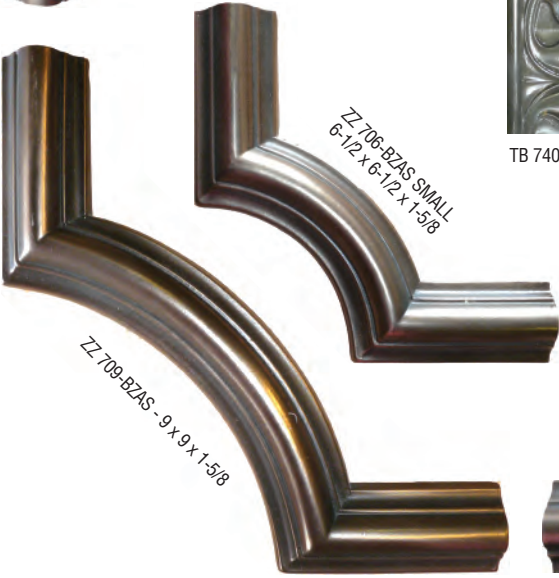

# FRAMES WITH CORNERS

ZZ 704-BZAS - 9-5/8 x 9-5/8 x 1-5/8

ZZ 701-RBCO - 11-1/4 x 11-1/4 x 1-5/8

ZZ 700-RBCO - 8-1/2 x 8-1/2 x 1-5/8

ZZ 702 - RBCO  
11-7/8 x 1-5/8

ZZ 705-BZAS  
9-5/8 x 5 x 1-5/8

ZZ 637-BSIS  
2 x 2

ZZ 638-IRS - 11-7/8 x 2

TB 740CNR-NSAS - 4 x 4 x 2

TB 740 - NSAS 5-7/8 x 2

ZZ 706-BZAS SMALL  
6-1/2 x 6-1/2 x 1-5/8

ZZ 709-BZAS - 9 x 9 x 1-5/8

ZZ 708 - BZAS - 11-7/8 x 1-5/8